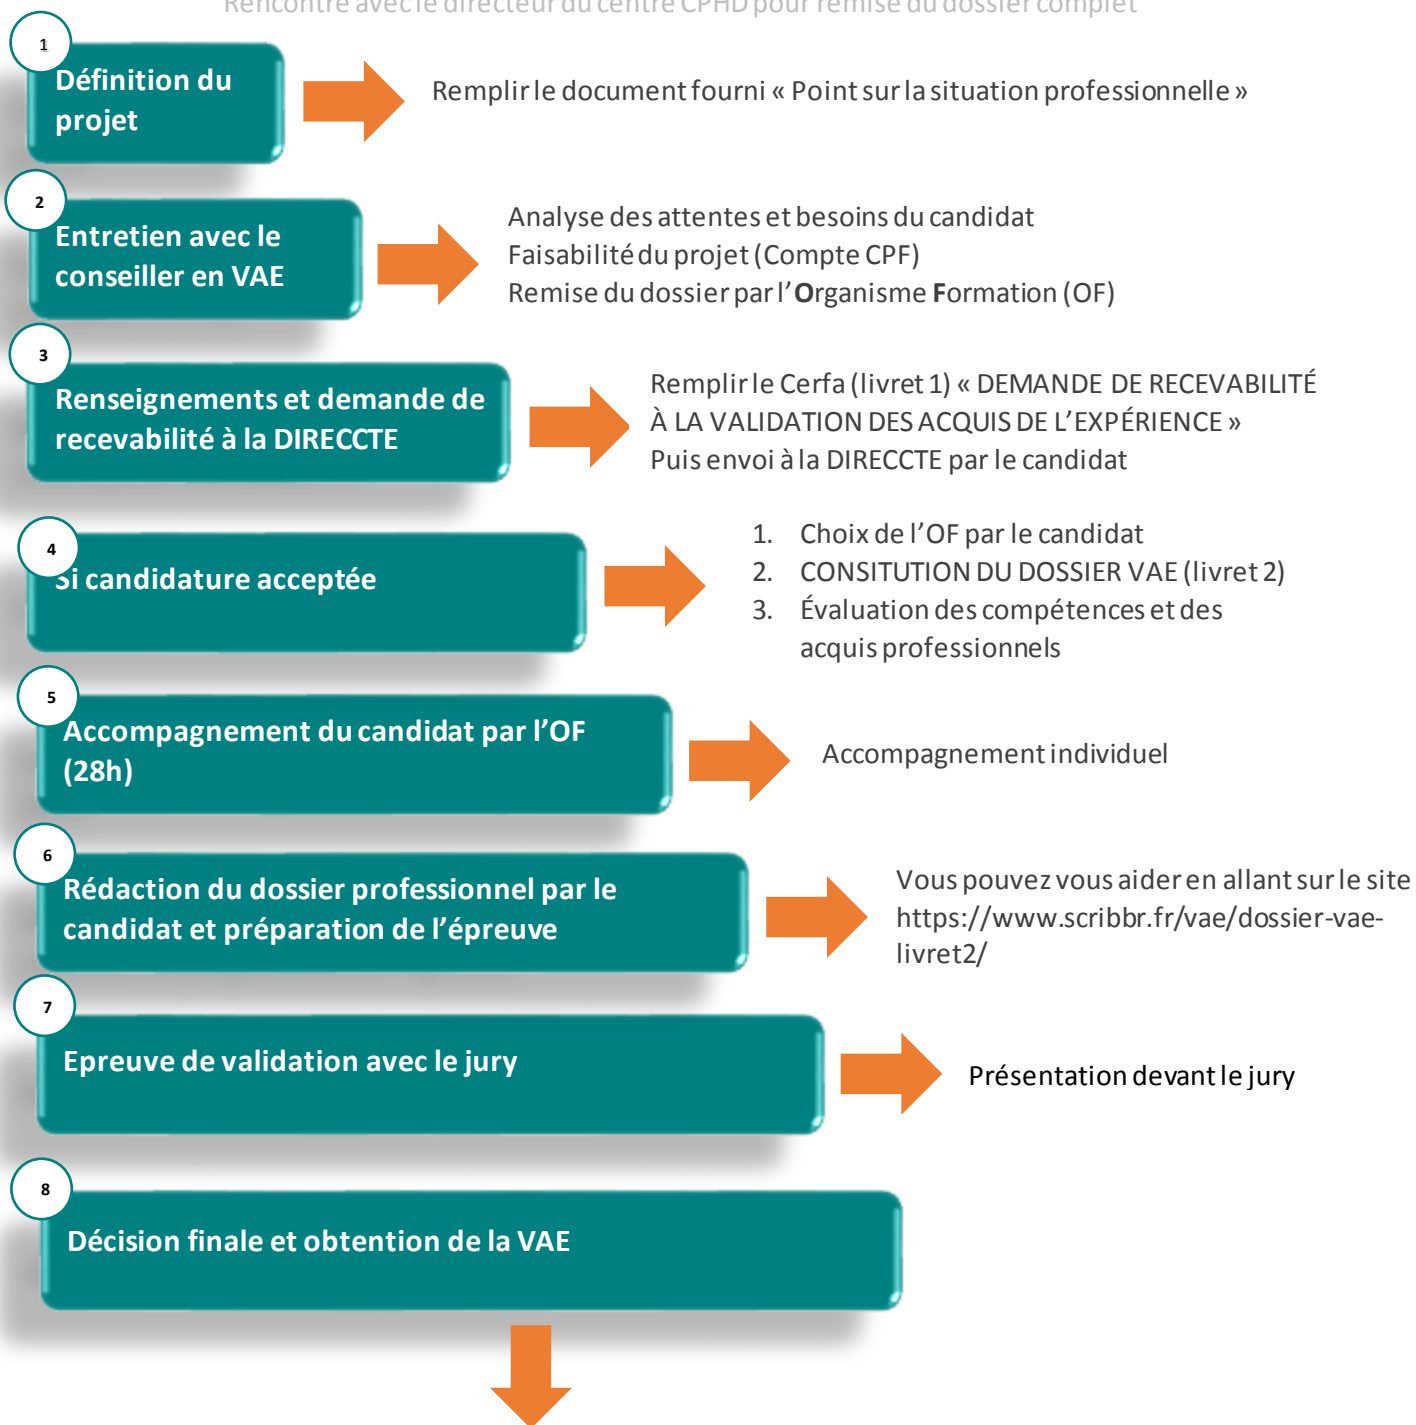

Rencontre avec le directeur du centre CPHD pour remise du dossier complet

Le jury prononce :

- La validation totale du titre : Vous obtiendrez le titre professionnelADVF.
- La validation partielle du titre : Vous validerez le ou les CCP acquis et obtiendrez le certificat correspondant. Si vous souhaitez valider le ou les CCP manquants, vous devrez attendre 1 an avant de vous représenter.
- La non validation du titre : Vous aurez la possibilité de réaliser une nouvelle VAE un an après.